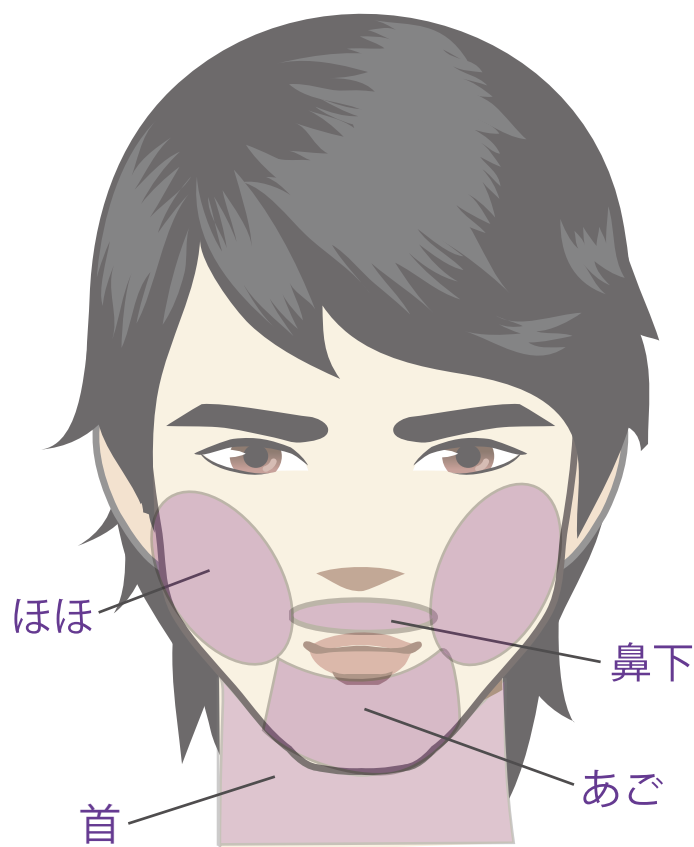

Epi Menu

Men's 顔脱毛

ほほ / 鼻下 / あご / 首

1回 ¥2,000 / 7回 ¥12,600 / 15回 ¥24,000 / 25回 ¥35,000

(@¥1,800)

(@¥1,600)

(@¥1,400)

26回以上
アフター
メンテナンス