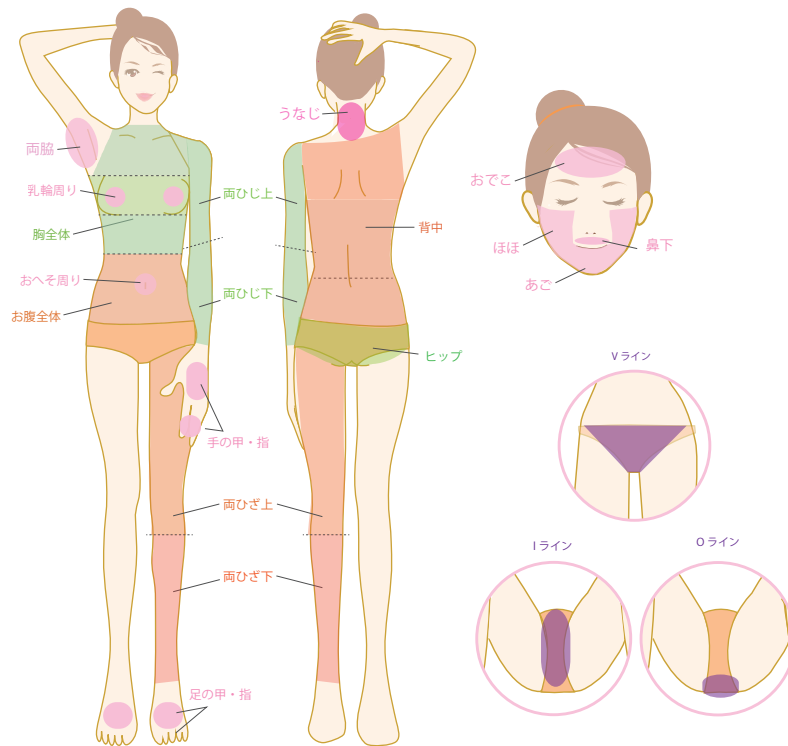

Ladies Set Menu

S パーツ

両脇 / 乳輪周り / おへそ周り / 手の甲・指
足の甲・指 / 口周り / うなじ

1回 ¥2,000
6回 ¥10,800
 (@ ¥1,800)
12回 ¥19,200
 (@ ¥1,600)

M パーツ

両ひじ上 / 両ひじ下 / 胸全体 / お腹全体 / ヒップ

1回 ¥4,000
6回 ¥21,600
 (@ ¥3,600)
12回 ¥38,400
 (@ ¥3,200)

L パーツ

両ひじ上 / 両ひじ下 / 背中 / 顔

1回 ¥6,000
6回 ¥32,400
 (@ ¥5,400)
12回 ¥57,600
 (@ ¥4,800)

VIO パーツ

Vライン / Iライン / Oライン

1回 ¥3,000
6回 ¥16,200
 (@ ¥2,700)
12回 ¥28,800
 (@ ¥2,400)

料金は税込価格になります。